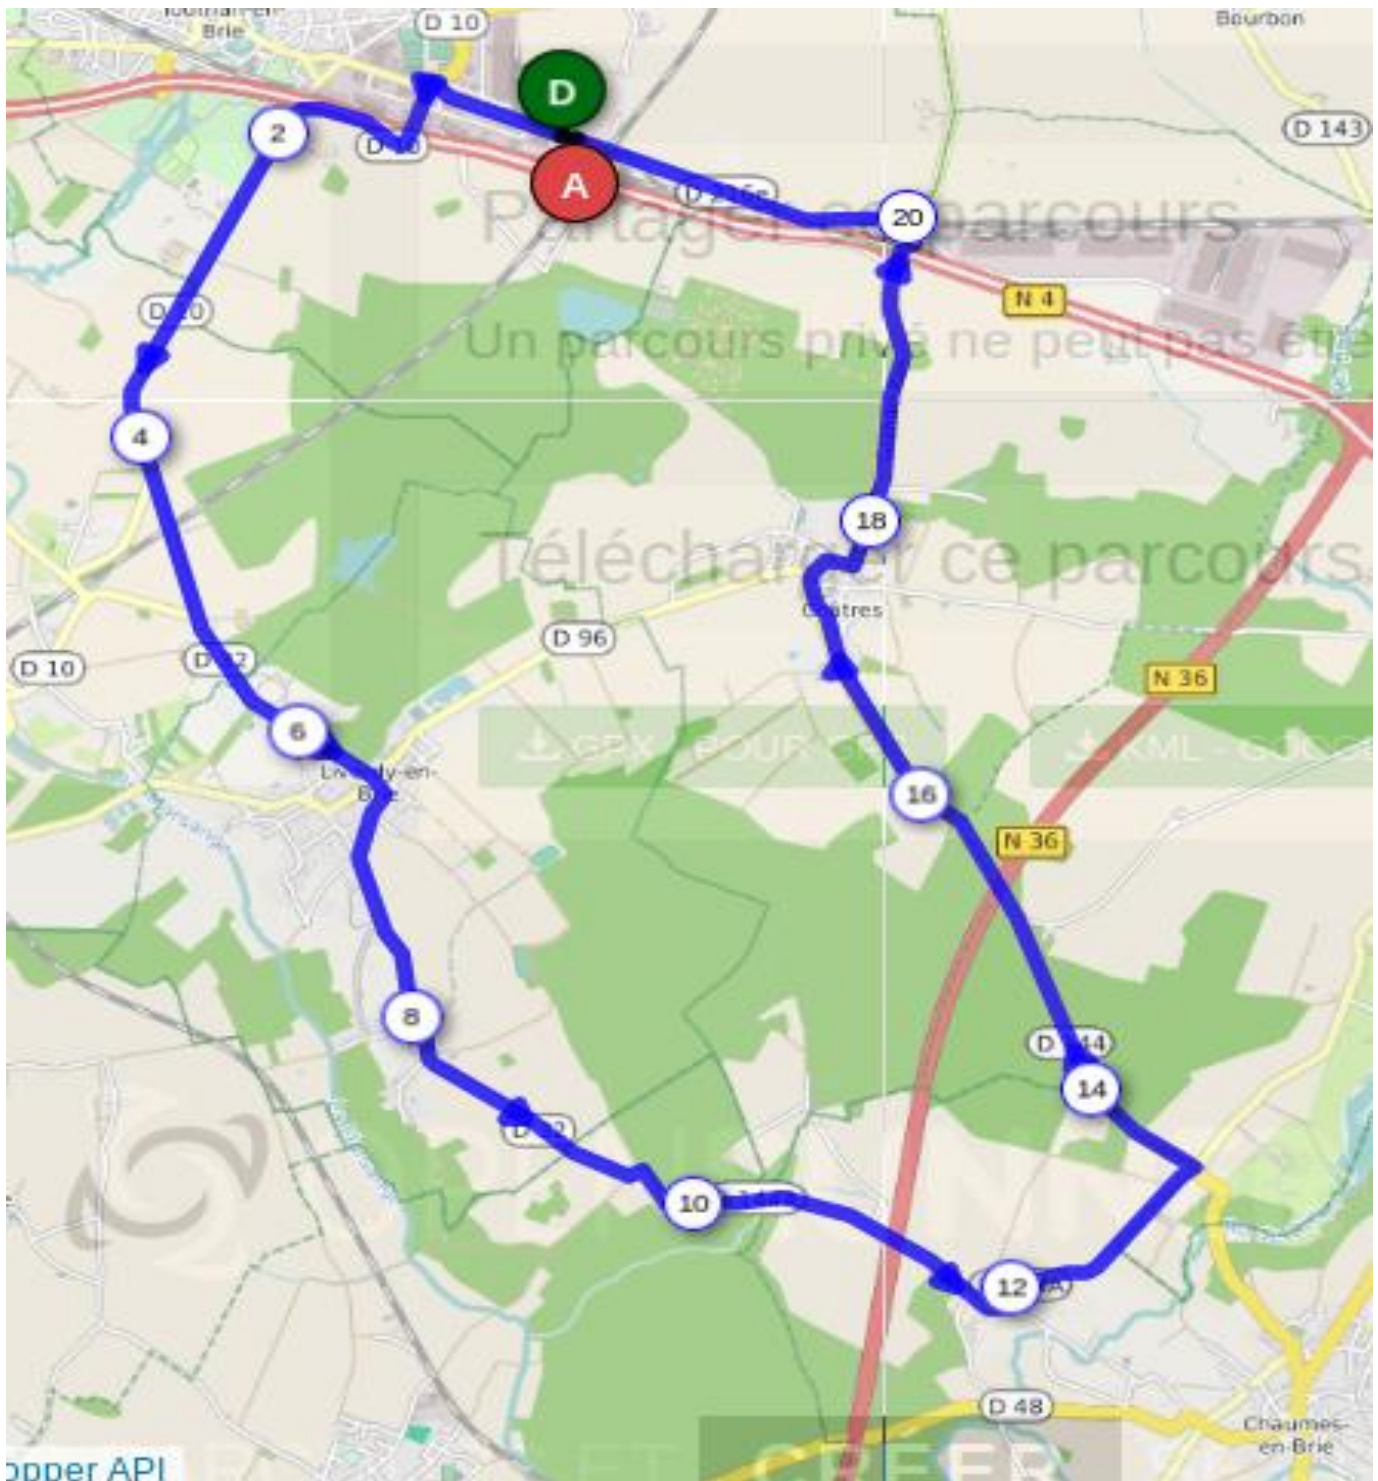

**ELAN**

**CYCLOTOURISTE**

**CHAMPS/MARNE**

Boucle de 22 kms

## Boucle de 22 kms

<b>Tournan en Brie</b>		
<b>Point de convivialité</b>	D216E	
→   D10	D10	1
Combreux	D10	
→   D32	D32	
Le Monceau		
<b>Liverdy-en-Brie</b>	D32	6,5
rue Gustave Delage		
rue Leopold Joubin		
rue de la croix de Retal		
rue de Chaumes	D144A	
Retal	D32	
traversée de N36	D32	11,5
Rte de Chaumes		
<b>Forest</b>		
Rte de Fontenay		
←   D144		
traversée de N36	D144	15,5
<b>Châtres</b>	D144	18
←   D216E	D216E	20
<b>Tournan en Brie</b>	D216E	
<b>Point de convivialité</b>	D216E	<b>22</b>