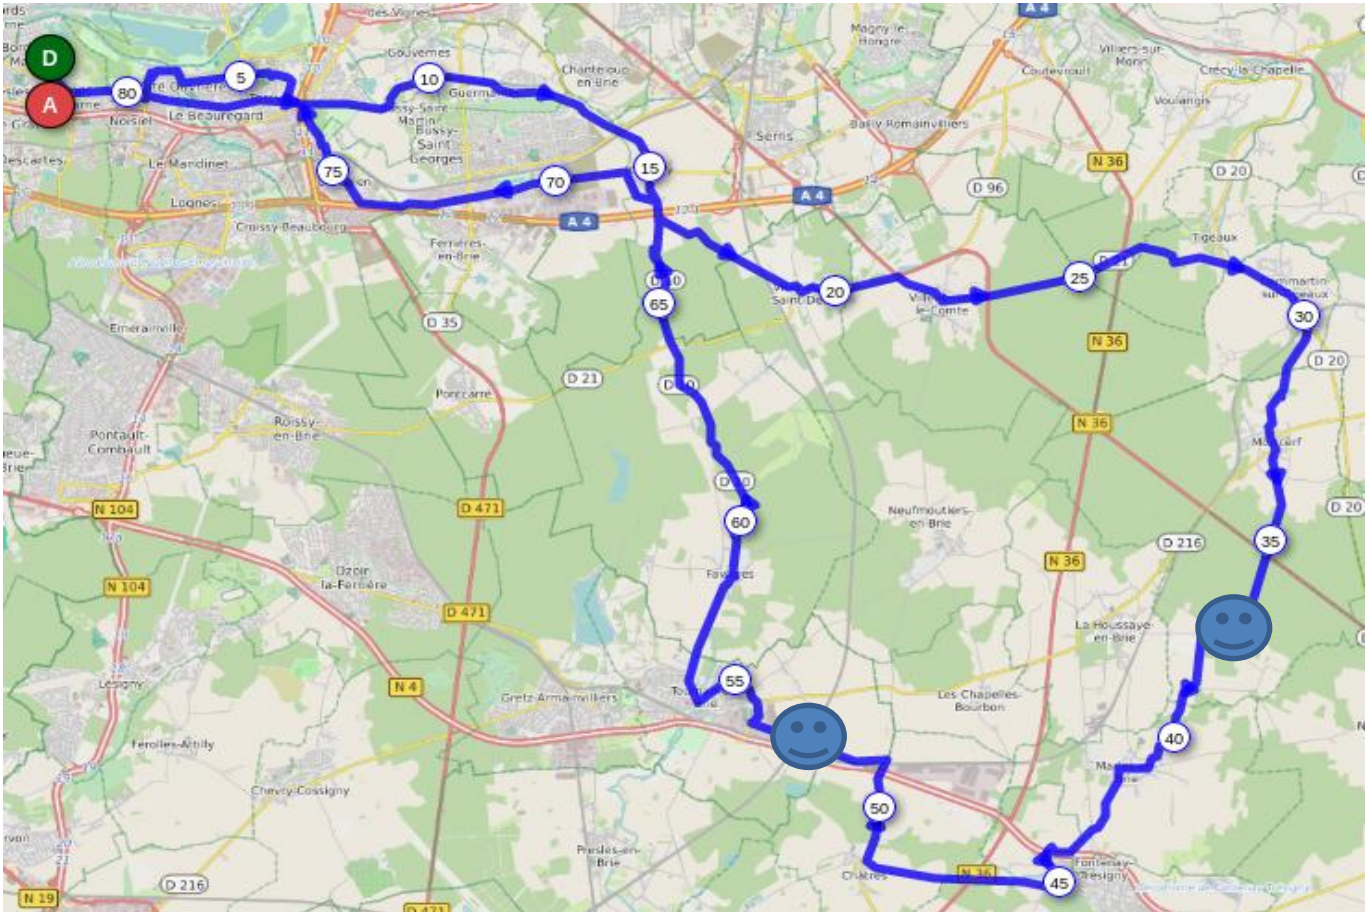

ELAN

CYCLOTOURISTE

CHAMPS/MARNE

Parcours de 80 kms

Champs sur Marne		
Noisiel		
← Rond point des 4 pavés		2
Torcy		
→ rue Jean Jaurès		
← rue de Paris	D217B	6
Guermantes	D217B	
→ D10	D10	
Jossigny	D10	
← D88	D88	
Villeneuve-St-Denis	D88	
→ D21	D21	
Villeneuve-le-Comte	D21	22
Tigeaux	D21	
→ D20	D20	28
Dammartin-sur-Tigeaux	D20	
→ D20E1	D20E1	30
Mortcerf	D143E	
Crevecoeur-en-Brie	D143E	
← Point de convivialité	D143E	37
rue de Beauregard	C5	
Marles-en-Brie	D143	
→ D143	D143	41
← rue de la croix st-Pierre	D144A	
Fontenay-Trésigny	D144A	44
→ rue Jehan de Brie		45
→ route de Châtres		
Châtres		49
→ D96	D96	
← D216E	D216E	51
Tournan en Brie	D216E	
← Point de convivialité	D216E	53
→ D10	D10	54
← rue des Prés Bataille		55
rue de l'abreuvoir		
→ rue Marcel Michaud		56
rue des carreaux		
→ route de Favières		
Favières	D10	58,5
Jossigny	D10	
← D406	D406	69
Bussy St Georges	D406	70
Collégien	D418	74
Torcy	D418	
← rue de Paris		77
Noisiel		
Champs sur Marne		80