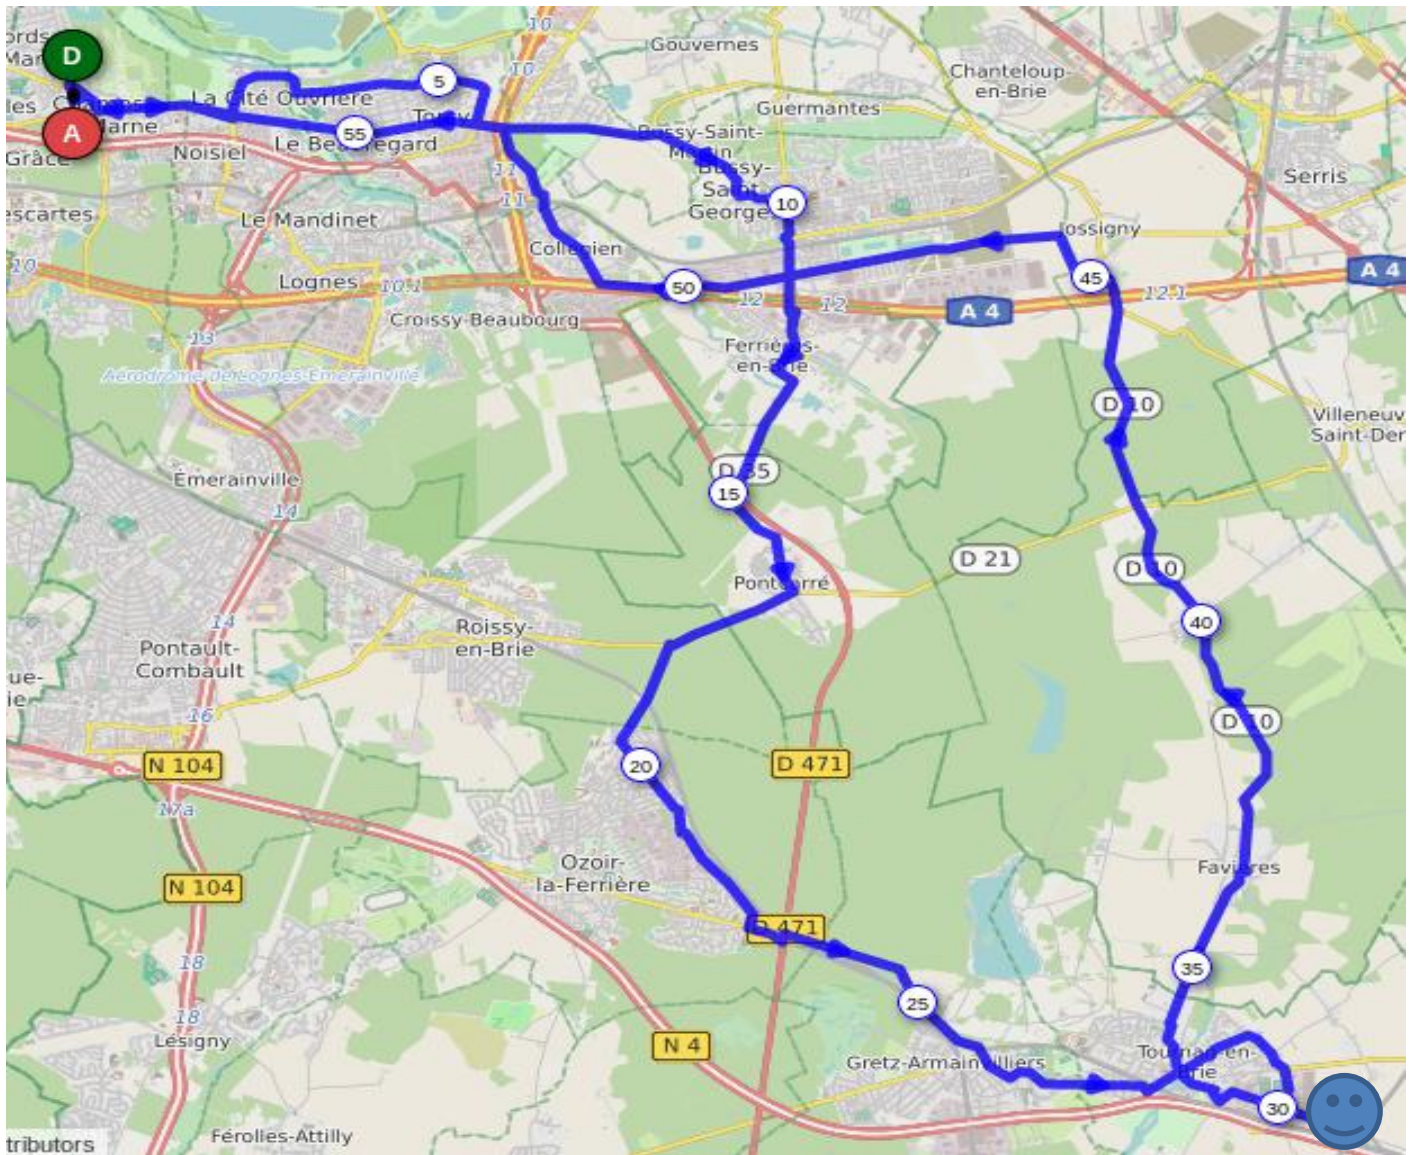

**ELAN**

**CYCLOTOURISTE**

**CHAMPS/MARNE**

Parcours de 60 kms

<b>Champs sur Marne</b>			
←	rue de la poste		
→	rue de Chelles		
←	rue de Paris		
<b>Noisiel</b>			
←	cours du château		
	rond point des 4 pavés		2
	Bd Pierre Carle		
<b>Torcy</b>			
→	rue Jean Jaurès		
	Av du président François Mitterand		
←	rue de Paris	D217B	6
<b>St Thibault des Vignes / Rentilly</b>			
	rue de Guermantes	D217B	
<b>Bussy St Martin</b>			
→	rue de la montagne		
→	rue des sources		8
<b>Bussy St Georges</b>			
←	rue de Torcy		
←	rue de Ferrières		
→	rue du cimetière		
→	Bd de Lagny		10
<b>Ferrières en Brie</b>			
←	rue Aristide Briand		12,5
	rue Jean Jaurès		
<b>Pontcarré</b>			
	route de Pontcarré	D35	
	traverser D471		15
	grande rue		
→	rue de la gare	D21	17
	Av du Maréchal Foch		
←	D35	D35	
<b>Ozoir la Ferrière</b>			
→	Av du Général Leclerc		
	Av du rond Buisson		
	Av Raoul Nordling		
	Av Henri Beaufort		

<b>Ozoir la Ferrière</b>			
←	rue François de Tesson		
	D350		
	traverser D471		23
<b>Gretz Armainvilliers</b>		D350	
	AV de la Liberté		
	rue de Paris		26
<b>Tournan en Brie</b>			28
	rue de Paris		
→	rue de Provins		
	rue de la Madeleine		29
→	rue de Melun		
←	rue de la libération		
→	route de Fontenay	D143E	
	<b>Point de convivialité</b>	D143E	<b>32</b>
	route de Fontenay	D143E	
→	D10	D10	
	rue de la Ligorne		
←	rue René Leblond		
	rue des Prés Bataille		
→	rue de l'abreuvoir		
	rue Marcel Michaud		
	rue des carreaux		
→	route de Favières		
<b>Favières</b>		D10	36
<b>Jossigny</b>		D10	45
←	rocade sud		
←	Av Marie Curie	D406	46
<b>Bussy St Georges</b>			48
<b>Collégien</b>			
→	Av Michel Chartier	D418	51
<b>Torcy</b>			54
←	rue de Paris		
<b>Noisiel</b>			
<b>Champs sur Marne</b>			
→	rue de Chelles		58
	salle Jean Effel		